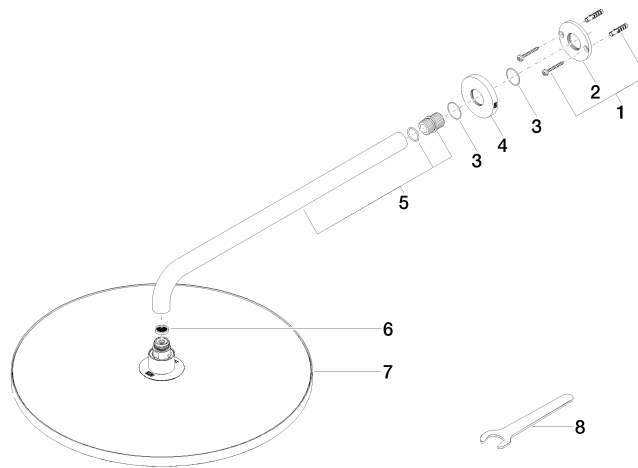

28 659 970

- saillie 450 mm
- Ø de pomme de douche arrosoir 400 mm
- PURE RAIN, débit max. 20 l/min (à 3 bar)
- Fonction à partir de: 12 l/min
- rosace Ø 60 mm
- raccord 1/2"
- avec système anti-calcaire

Modification du produit à partir du 01.04.2024 :  
débit max. 20l/min

S'adapte aux gammes suivantes : TARA,  
LISSÉ, VAIA, META

	Chrome	28 659 970-00
	Platine brossé	28 659 970-06
	Platine	28 659 970-08
	Dark Chrome	28 659 970-19
	Or clair	28 659 970-26
	Or clair brossé	28 659 970-27
	Laiton brossé (Or 23cts)	28 659 970-28
	Noir mat	28 659 970-33
	Bronze brossé	28 659 970-42
	Champagne brossé (Or 22cts)	28 659 970-46
	Champagne (Or 22cts)	28 659 970-47
	Chrome brossé	28 659 970-93
	Dark Platinum brossé	28 659 970-99

### Accessoires recommandés

- Coude mural à encastrer -** 35 085 970 90
- profondeur de montage max. 163 mm
  - profondeur de montage mini. 90 mm

28 659 970

Diagramme de débit

Certificats

LGA\_29237.

LGA\_29238.

### Liste des pièces de rechange

N°	Article Numéro	Désignation	Fréquence de montage	Délai de livraison
1	04 30 31 032 00 90	set de fixation	1	2
2	09 17 20 120 90	patte de fixation	1	2
3	09 14 10 150 90	joint	2	2
4	09 27 97 015-00	rosace	1	10
5	90 11 03 070 00-00	tuyau	1	10
6	09 23 01 075 90	élément insérable	1	2
7	04 12 05 090 00-00	douche	1	10
8	90 30 09 069 00 90	clé à écrou	1	2