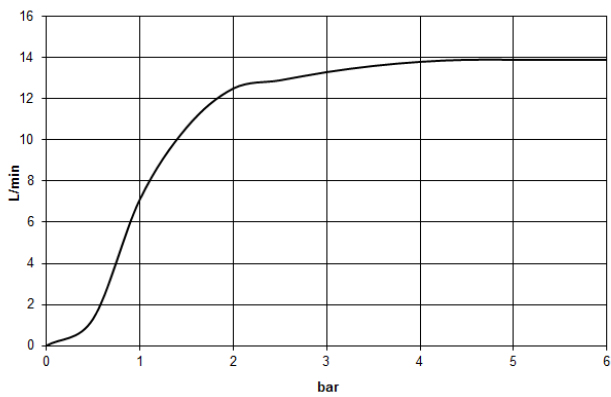

28 659 970

- saillie 450 mm
- Ø de pomme de douche arrosoir 400 mm
- PURE RAIN, débit max. 20 l/min (à 3 bar)
- Fonction à partir de: 12 l/min
- rosace Ø 60 mm
- raccord 1/2"
- avec système anti-calcaire

Modification du produit à partir du 01.04.2024 :  
débit max. 20l/min

S'adapte aux gammes suivantes : TARA,  
LISSÉ, VAIA, META

	Chrome	28 659 970-00
	Platine brossé	28 659 970-06
	Platine	28 659 970-08
	Dark Chrome	28 659 970-19
	Or clair	28 659 970-26
	Or clair brossé	28 659 970-27
	Laiton brossé (Or 23cts)	28 659 970-28
	Noir mat	28 659 970-33
	Bronze brossé	28 659 970-42
	Champagne brossé (Or 22cts)	28 659 970-46
	Champagne (Or 22cts)	28 659 970-47
	Chrome brossé	28 659 970-93
	Dark Platinum brossé	28 659 970-99

### Accessoires recommandés

- Coude mural à encastrer -** 35 085 970 90
- profondeur de montage max. 163 mm
  - profondeur de montage mini. 90 mm

28 659 970

Diagramme de débit

Certificats

LGA\_29237.

LGA\_29238.