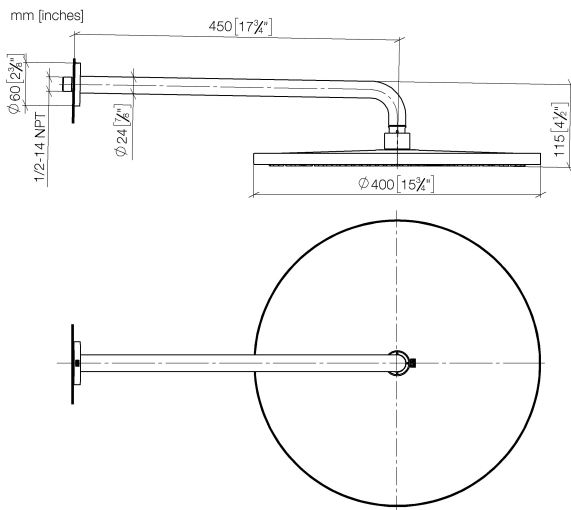

28 659 970

- saillie 450 mm
- Ø de pomme de douche arrosoir 400 mm
- PURE RAIN, débit max. 20 l/min (à 3 bar)
- Fonction à partir de: 12 l/min
- rosace Ø 60 mm
- raccord 1/2"
- avec système anti-calcaire

Modification du produit à partir du 01.04.2024 :  
débit max. 20l/min

S'adapte aux gammes suivantes : TARA,  
LISSÉ, VAIA, META

	Chrome	28 659 970-00
	Platine brossé	28 659 970-06
	Platine	28 659 970-08
	Dark Chrome	28 659 970-19
	Or clair	28 659 970-26
	Or clair brossé	28 659 970-27
	Laiton brossé (Or 23cts)	28 659 970-28
	Noir mat	28 659 970-33
	Bronze brossé	28 659 970-42
	Champagne brossé (Or 22cts)	28 659 970-46
	Champagne (Or 22cts)	28 659 970-47
	Chrome brossé	28 659 970-93
	Dark Platinum brossé	28 659 970-99

### Accessoires recommandés

- Coude mural à encastrer -** 35 085 970 90
- profondeur de montage max. 163 mm
  - profondeur de montage mini. 90 mm

28 659 970

Diagramme de débit

Certificats

LGA\_29237.

LGA\_29238.

### Liste des pièces de rechange

N°	Article Numéro	Désignation	Fréquence de montage	Délai de livraison
1	04 30 31 032 00 90	set de fixation	1	2
2	09 17 20 120 90	patte de fixation	1	2
3	09 14 10 150 90	joint	2	2
4	09 27 97 015-00	rosace	1	10
5	90 11 03 070 00-00	tuyau	1	10
6	09 23 01 075 90	élément insérable	1	2
7	04 12 05 090 00-00	douche	1	10
8	90 30 09 069 00 90	clé à écrou	1	2